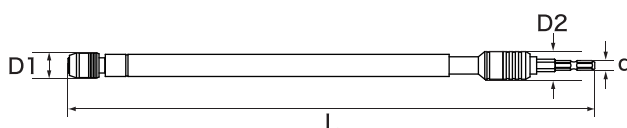

作業に合わせて軸部が伸縮するソケット 奥行きのある狭い場所でビス締め・穴あけに最適

- 多数のビット、エクステンションバーは必要ありません。
- インパクトドライバを握ったまま、片手でカンタンに先端工具が装着可能です。

■NO.5012 伸縮ソケット のびるーの

本体全長200L

→250L（1段階）→300L（2段階）

全長：L ソケット外径①：D1 ソケット外径②：D2 軸径：d

品番	価格（税別）	全長	ソケット外径①	ソケット外径②	軸径	重量	JAN
5012	2,680円	200mm	18mm	19.5mm	6.35mm	137g	501210

小箱：6入 JANコード：4962660+JAN

本体全長200L

最長まで伸ばして300L

ビットを矢印方向に
差し込むだけで装着可能
（片手でカンタン装着）

窓・ドア周りのビス締め

天井ボードのビス締め

室外機等の設置に

■NO.5012L 伸縮ソケット のびるーのL

本体全長350L→400L（1段階）

→450L（2段階）→500L（3段階）

→550L（4段階）→600L（5段階）

全長：L ソケット外径①：D1 ソケット外径②：D2 軸径：d

品番	価格（税別）	全長	ソケット外径①	ソケット外径②	軸径	重量	JAN
5012L	3,880円	350mm	18mm	19.5mm	6.35mm	269g	501227

小箱：6入 JANコード：4962660+JAN