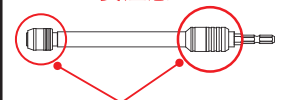

ソケット2ヶ所は絶対に握って
作業を行わないでください。
ソケット・伸縮機能に不具合が
生じます。