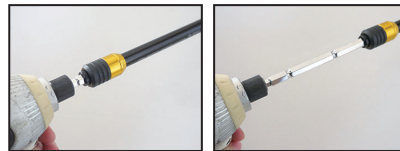

NO.5012 伸縮ソケット のびるーの

NO.5012L 伸縮ソケット のびるーのL

材質：本体（アルミ）軸部（合金工具鋼）

適正回転数：3,000回転/分以下

適用機種&その他：

パッケージ：

5012

5012L

作業に合わせて軸部が伸縮するソケット 奥行きのある狭い場所でビス締め・穴あけに最適

- 多数のビット、エクステンションバーは必要ありません。
- インパクトドライバを握ったまま、片手でカンタンに先端工具が装着可能です。

■NO.5012 伸縮ソケット のびるーの

本体全長200L

→250L（1段階）→300L（2段階）

全長：L ソケット外径①：D1 ソケット外径②：D2 軸径：d

品番	価格（税別）	全長	ソケット外径①	ソケット外径②	軸径	重量	JAN
5012	2,680円	200mm	18mm	19.5mm	6.35mm	137g	501210

小箱：6入 JANコード：4962660+JAN

本体全長200L

最長まで伸ばして300L

ビットを矢印方向に
差し込むだけで装着可能
（片手でカンタン装着）

窓・ドア周りのビス締め

天井ボードのビス締め

室外機等の設置に

■NO.5012L 伸縮ソケット のびるーのL