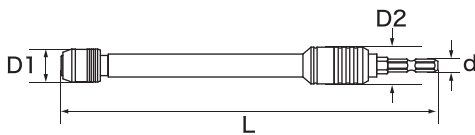

NO.5012 伸縮ソケット のびるーの

NO.5012L 伸縮ソケット のびるーのL

材質：本体（アルミ）軸部（合金工具鋼）

適正回転数：3,000回転/分以下

適用機種&その他：

パッケージ：

5012

5012L

作業に合わせて軸部が伸縮するソケット 奥行きのある狭い場所でビス締め・穴あけに最適

- 多数のビット、エクステンションバーは必要ありません。
- インパクトドライバを握ったまま、片手でカンタンに先端工具が装着可能です。

■NO.5012 伸縮ソケット のびるーの

本体全長200L

→250L（1段階）→300L（2段階）

全長：L ソケット外径①：D1 ソケット外径②：D2 軸径：d

品番	価格（税別）	全長	ソケット外径①	ソケット外径②	軸径	重量	JAN
5012	2,680円	200mm	18mm	19.5mm	6.35mm	137g	501210

小箱：6入 JANコード：4962660+JAN

本体全長200L

最長まで伸ばして300L

ビットを矢印方向に
差し込むだけで装着可能
（片手でカンタン装着）

窓・ドア周りのビス締め

天井ボードのビス締め

室外機等の設置に

■NO.5012L 伸縮ソケット のびるーのL

本体全長350L→400L（1段階）

→450L（2段階）→500L（3段階）

→550L（4段階）→600L（5段階）

全長：L ソケット外径①：D1 ソケット外径②：D2 軸径：d

品番	価格（税別）	全長	ソケット外径①	ソケット外径②	軸径	重量	JAN
5012L	3,880円	350mm	18mm	19.5mm	6.35mm	269g	501227

小箱：6入 JANコード：4962660+JAN