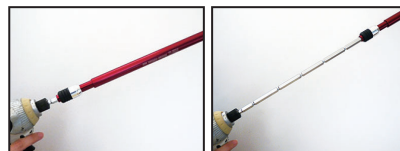

本体全長350L

最長まで伸ばして600L

耳より情報

破損原因になるので
要注意!!