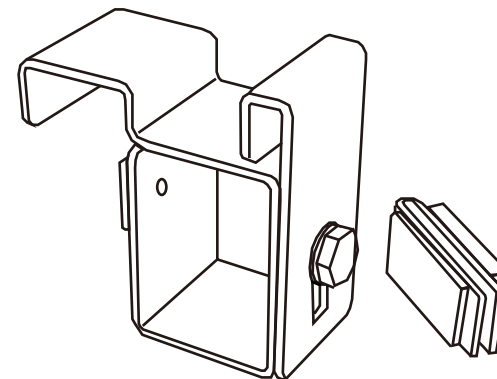

貳番弟子

使用方法が確認できます→

スターエム情報をカラーで見たいお客様はメール受信をお勧めいたします。

スターエム情報をFAX受信からメール受信に変更をご希望される方は、御社名、FAX番号、メールアドレスを右記アドレスまでご連絡下さい。アドレス：gimune@sonap.com

お問い合わせは、スターエム まで
FAX 0794-83-0373